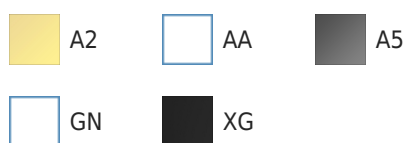

Cod produs BC808

SHOWER ACCESSORIES

Cot racord perete

Cot racord perete

Cot racord de perete

Cot racord metalic cu design cilindric

Conexiune G1/2 cu protectie impotriva fluctuatiilor apei

Variante de culori:

- Silver Storm
- Brushed Gold
- Magnetic Grey

FINISAJ*

* A2 = Brushed Gold, AA = Crom, A5 = Magnetic Grey, GN = Silver Storm, XG = Silk Black