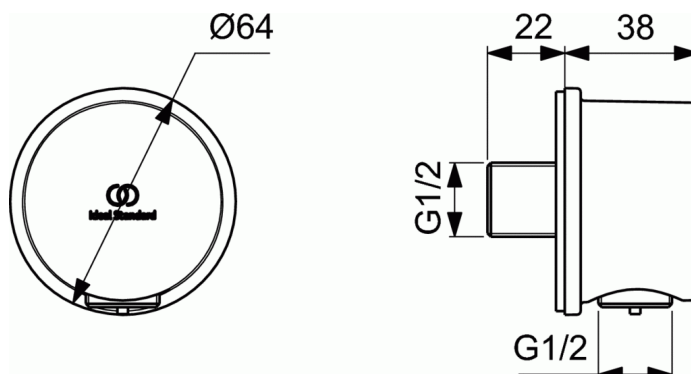

Cod produs BC808

SHOWER ACCESSORIES

Cot racord perete

Cot racord perete

Cot racord de perete

Cot racord metalic cu design cilindric

Conexiune G1/2 cu protectie impotriva fluctuatiilor apei

Variante de culori: